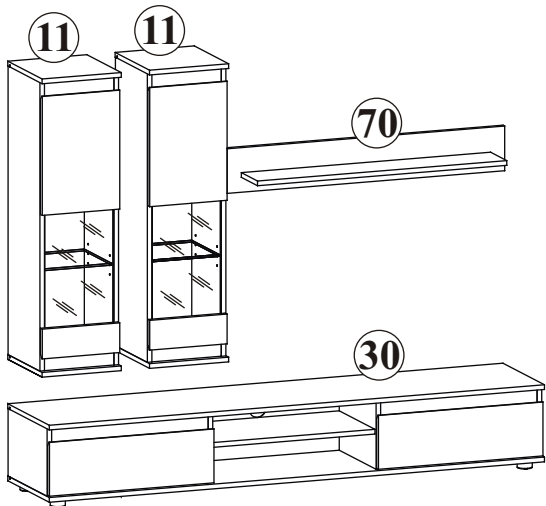

# MODO 29\_MD TYP 70

NO	Dim.			Col.-No	Qty
1	982	150	16	2	1
2	882	144	16	2	1

ZWA		D10	
x2		x4	USØ3,5x13

1

2

B11	
x4	Ø7x50

3